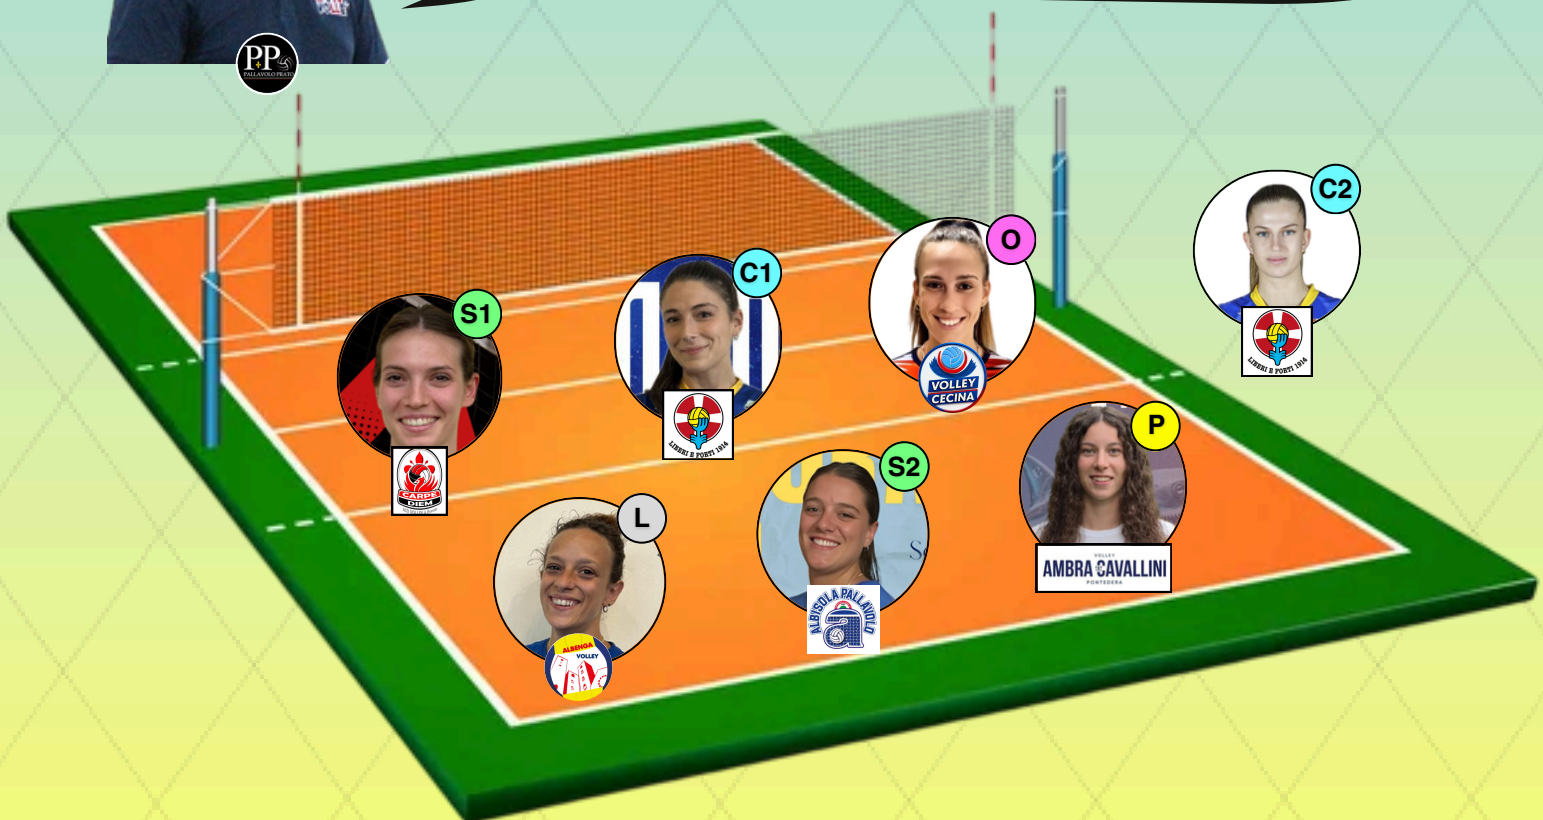

È stata una vittoria molto importante, significativa sotto tanti punti di vista. Vincere a Genova, contro la capolista, su un campo dove nessuno era ancora riuscito a imporsi, dà grande valore al lavoro che stiamo facendo. Le ragazze sono state brave, lucide nei momenti chiave e soprattutto molto unite. Non era una partita semplice, perché loro hanno qualità e continuità, ma noi siamo riuscite a interpretarla nel modo giusto, con aggressività quando serviva e con pazienza nei momenti più complicati. Dobbiamo restare concentrate e continuare a lavorare, perché il campionato è ancora lungo. Però è chiaro che una vittoria così ci dà consapevolezza, siamo in piena corsa per i playoff, e ce la vogliamo giocare fino in fondo