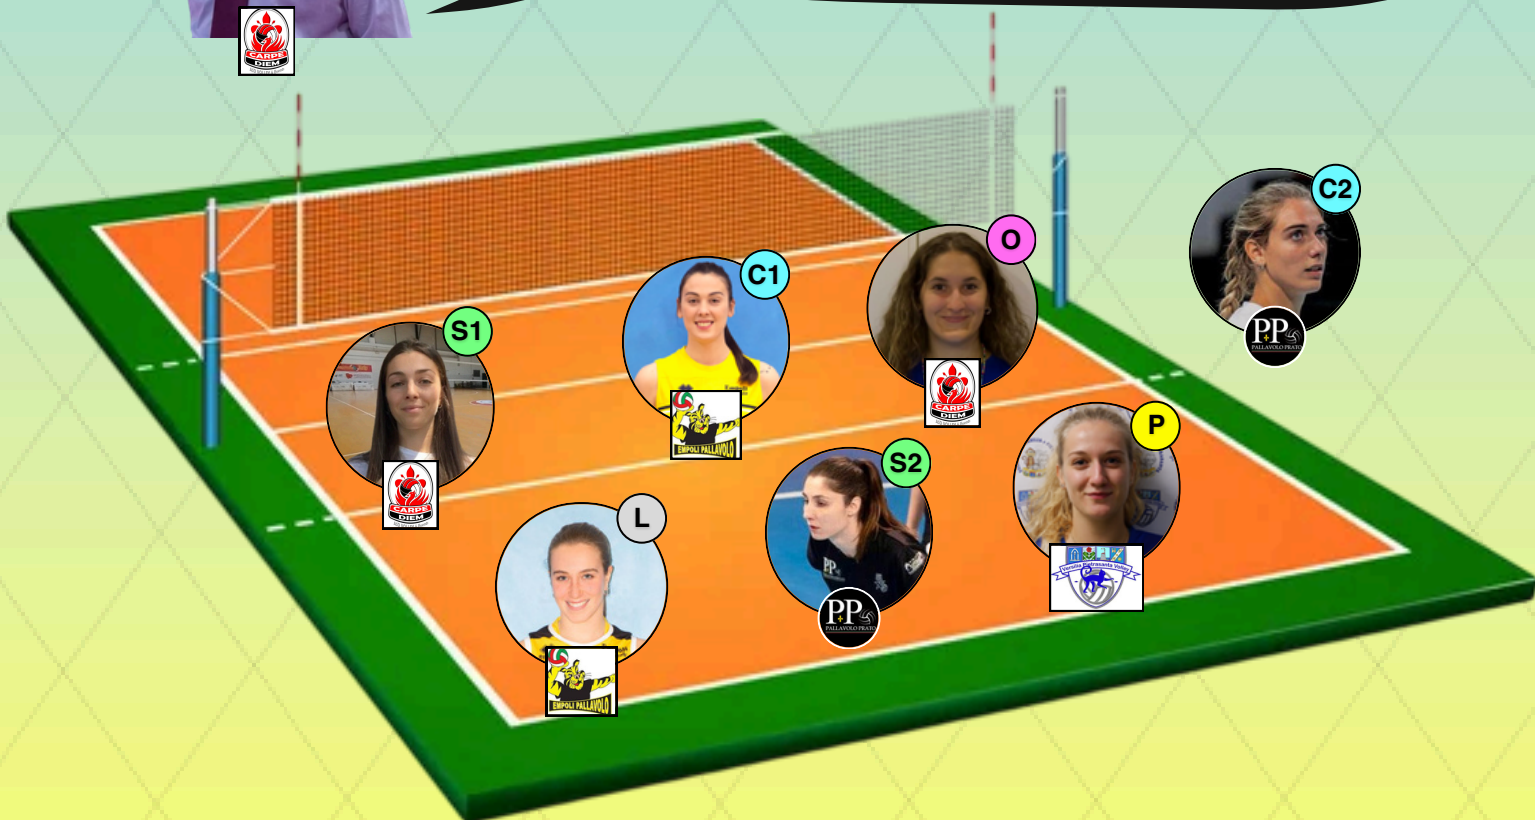

la meglio sulle giallonere. Al PalaCoverciano di Firenze, la partita non trova mai un vero padrone. Ogni volta che Empoli mette la testa avanti, Rinascita risponde presente riportando in parità il conto dei parziali. Anche l'andamento del tie-break rispecchia a lungo questo dualismo. A rompere gli indugi ci pensa la Timenet, che sul 9-9 piazza 4 punti in fila. Rinascita non ci sta e dimezza il distacco, ma a tagliare per prima la linea del traguardo è Empoli. A trascinare verso la vittoria le giallonere è stata Marta Tellini, libero ospite, con una splendida prestazione in fase di difesa e ricezione.

Highlights

vs

Risultato: 3 - 0

Parziali: 25-22, 25-17, 25-17

IL MATCH

Scatto verso la salvezza per la Stillisolutions Liberi e Forti, che tra le mura amiche del PalaPaganelli batte 3-0 Chianti Volley e si porta a +8 sulla terzultima posizione. Un successo che permette a Liberi e Forti di vivere con più serenità gli ultimi due impegni

di questo campionato. I tre set disputati hanno seguito più o meno lo stesso copione. Dopo una prima metà dove a farla da padrona è stata più la fase di cambio-palla che non la fase break, la Stillisolutions ha avuto la forza di portarsi avanti di qualche punto per poi allungare sempre di più. Anche nel terzo parziale, nonostante un inizio arretrante delle chiantigiane (4-7), Liberi e Forti ha prima annullato lo svantaggio e poi imposto il proprio ritmo. Riflettori puntati sulla prestazione di Mara Ceccherelli (16 punti).

Luisa Rolla

La **V.P. Volley** viaggia a una velocità disarmante, senza dubbio la squadra del momento. La sua regista è la principale artefice di questo periodo roseo. Nel match contro l'Giglio, 4 punti con 1 muro.